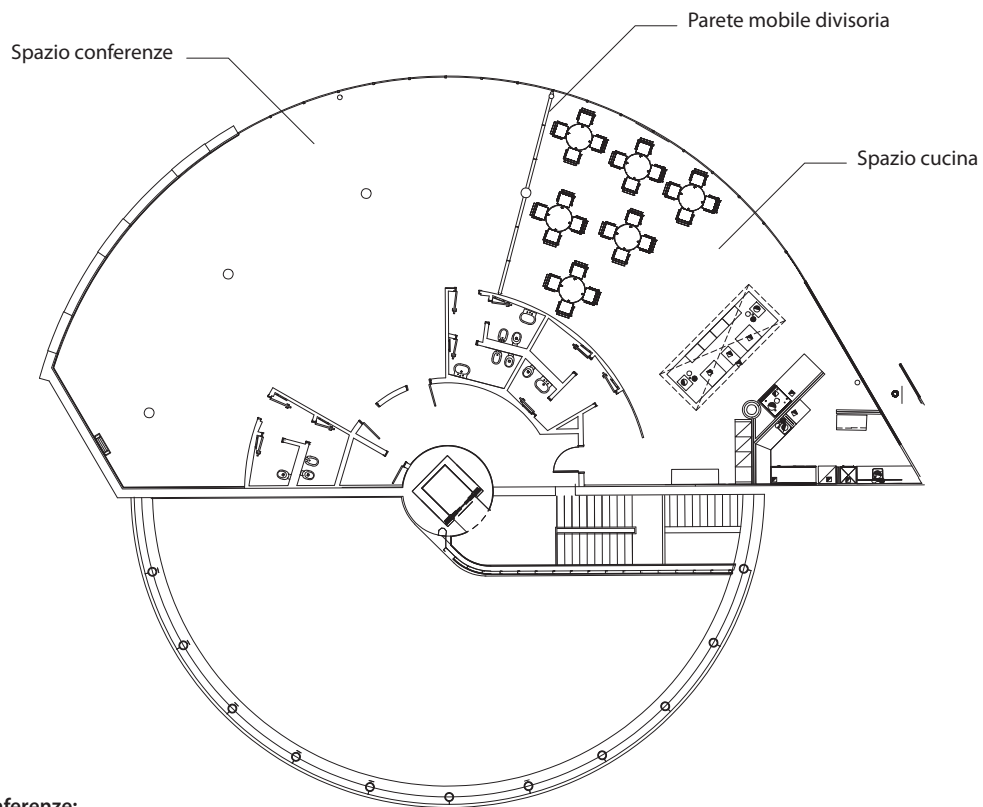

Il Luogo Ideale – Spazio Eventi: pianta del salone.

Spazio conferenze:
100 posti a sedere

Spazio cucina:
50 coperti

**Spazio eventi completo
(cucina più conferenze):**
150 coperti

Posti auto gratuiti:
Più di 1000